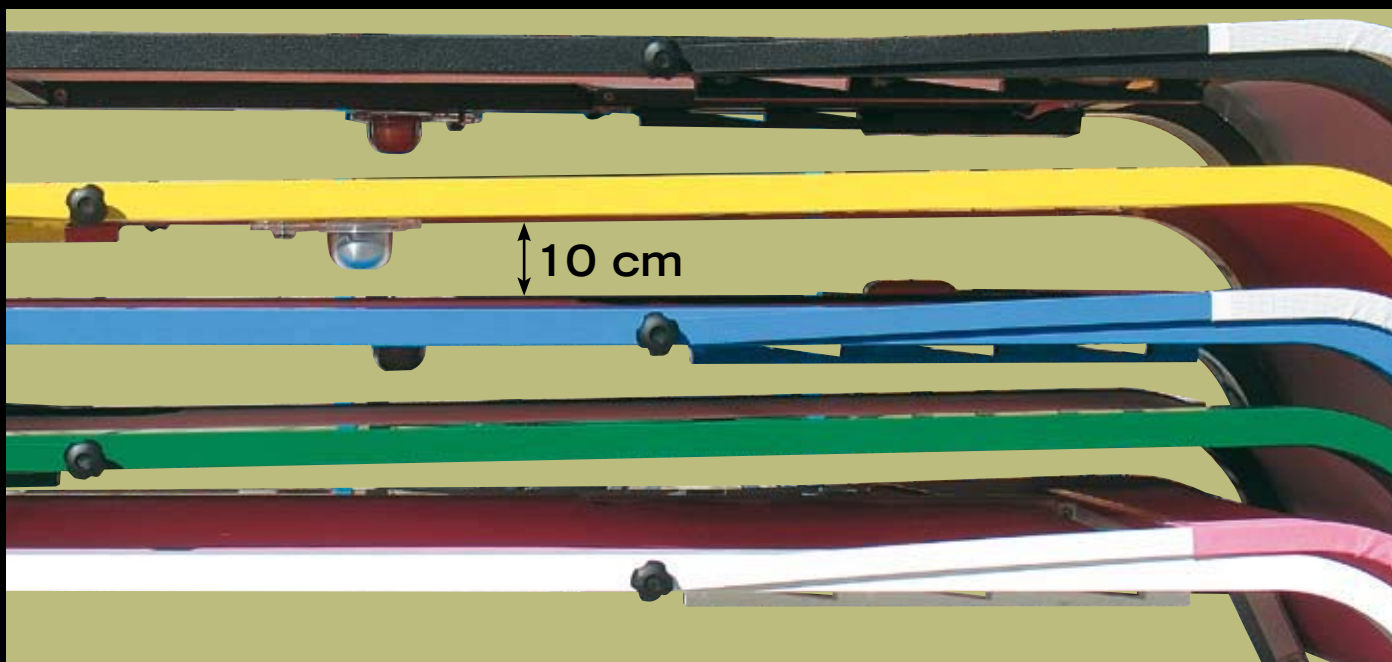

Impilabilità - *Stackable*