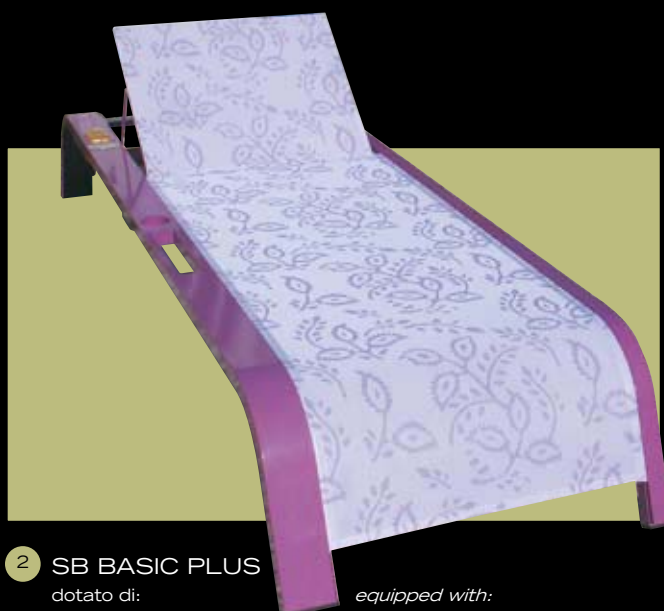

Sun Bed

MADE IN ITALY

ITALIANO - INGLESE

SPA

SWIMMING POOL

BEACH

Modelli - Models

1 SB BASIC

2 SB BASIC PLUS

3 SB TOP

4 SB TOP PLUS

1 SB BASIC

3 SB TOP
dotato di:
parasole

*equipped with:
parasol*

2 SB BASIC PLUS

dotato di:
portarivista
portabicchiere
cassetta di sicurezza

*equipped with:
magazine holder
drink holder
safe box*

4 SB TOP PLUS

dotato di:
portarivista
portabicchiere
cassetta di sicurezza
parasole

*equipped with:
magazine holder
drink holder
safe box
parasol*

Quantitativo minimo 50 pezzi - Minimum order 50 pieces